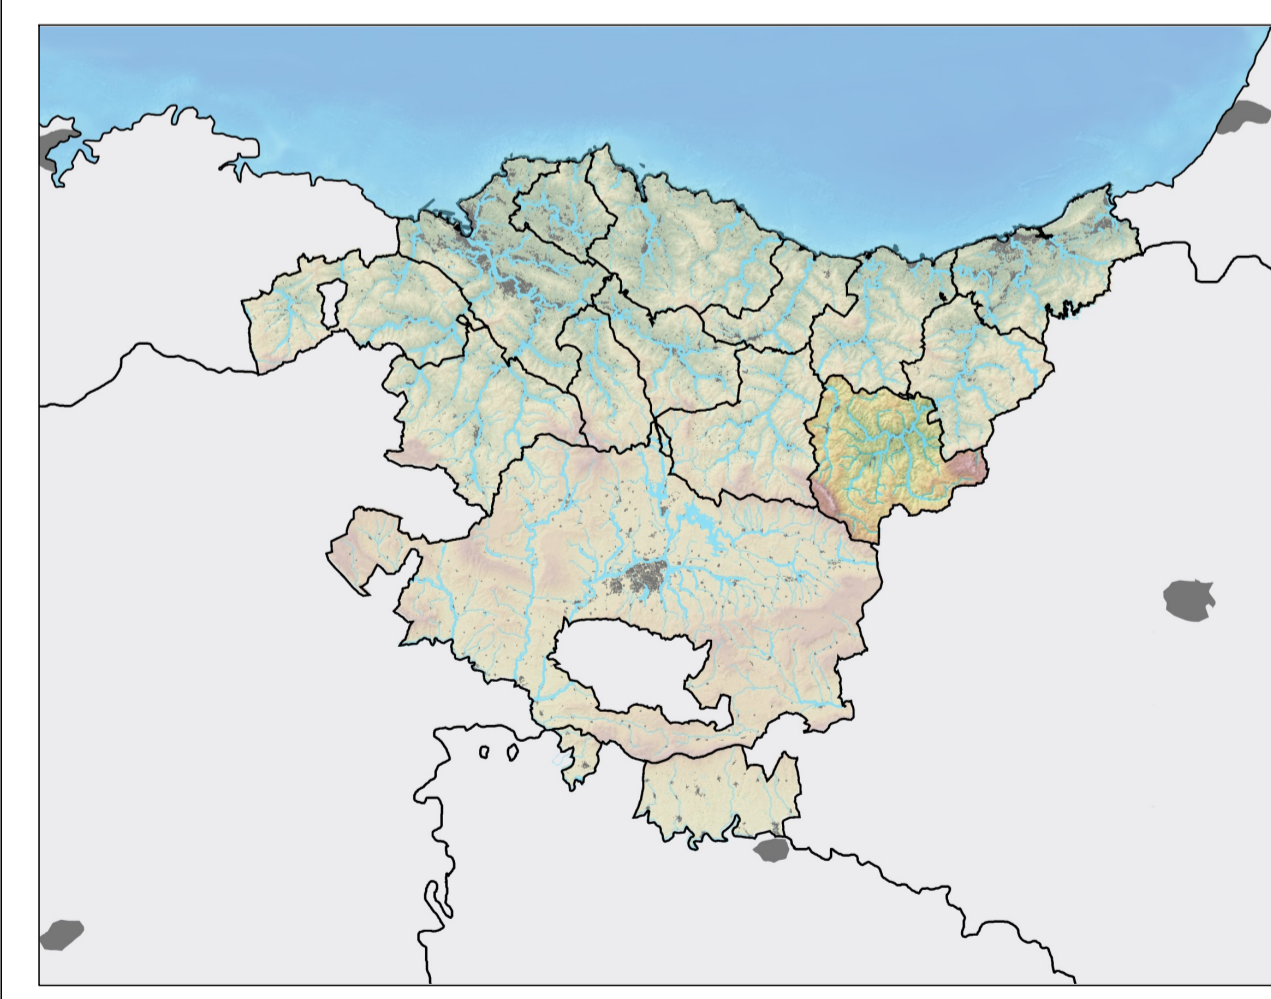

EREMU FUNTZIONALAREN MUGA LÍMITE DE ÁREA FUNCIONAL
 UDALERRIAREN MUGA LÍMITE DE MUNICIPIO

MUNICIPIO	Habitantes
ALTZAGA	178
ARAMA	192
ATAUN	1.660
BEASAIN	13.877
EZKIO-ITSASO	609
GABIRIA	503
GAITZA	128
IDIAZABAL	2.271
ITSASONDO	643
LAZKAO	5.962
LEGAZPI	8.337
LEGORRETA	1.432
MUTILOA	259
OLABERRIA	914
ORDIZIA	10.424
ORMAIZTEGI	1.242
SEGURA	1.469
URRETXU	6.738
ZALDIBIA	1.673
ZEGAMA	1.538
ZERAIN	276
ZUMARRAGA	9.636

BEASAIN-ZUMARRAGAKO (GOIERRI) EREMU FUNTZIONALEKO LURRALDE ZATIKO PLANAREN BERRIKUSTEA

REVISIÓN DEL PLAN TERRITORIAL PARCIAL DEL ÁREA FUNCIONAL DE BEASAIN-ZUMARRAGA (GOIERRI)

INFORMAZIO-LABURPENA ETA DIAGNOSTIKO BATERAKO LEHEN HURBILKETA
 SINTESSIS INFORMATIVA Y PRIMERA APROXIMACIÓN A UN DIAGNÓSTICO

2023ko MAIATZA MAYO 2023

4 PLANOA PLANO 4

BIZTANLERIAREN KOKAPENA 2022an GOIERRIN
LOCALIZACIÓN DE LA POBLACIÓN EN EL AÑO 2022 EN EL GOIERRI

ESKALA: 1:50.000 ESCALA: 1:50.000

ZUZENDARITZA **DIRECCIÓN**
 SANTIAGO PEÑALBA GARMENDIA IÑIGO PEÑALBA ARRIBAS MIKEL IRONDO ITURRIOZ
 Arkitektoa / Arquitecto Arkitekto Doktorea / Doctor Arquitecto Abokatu / Abogado