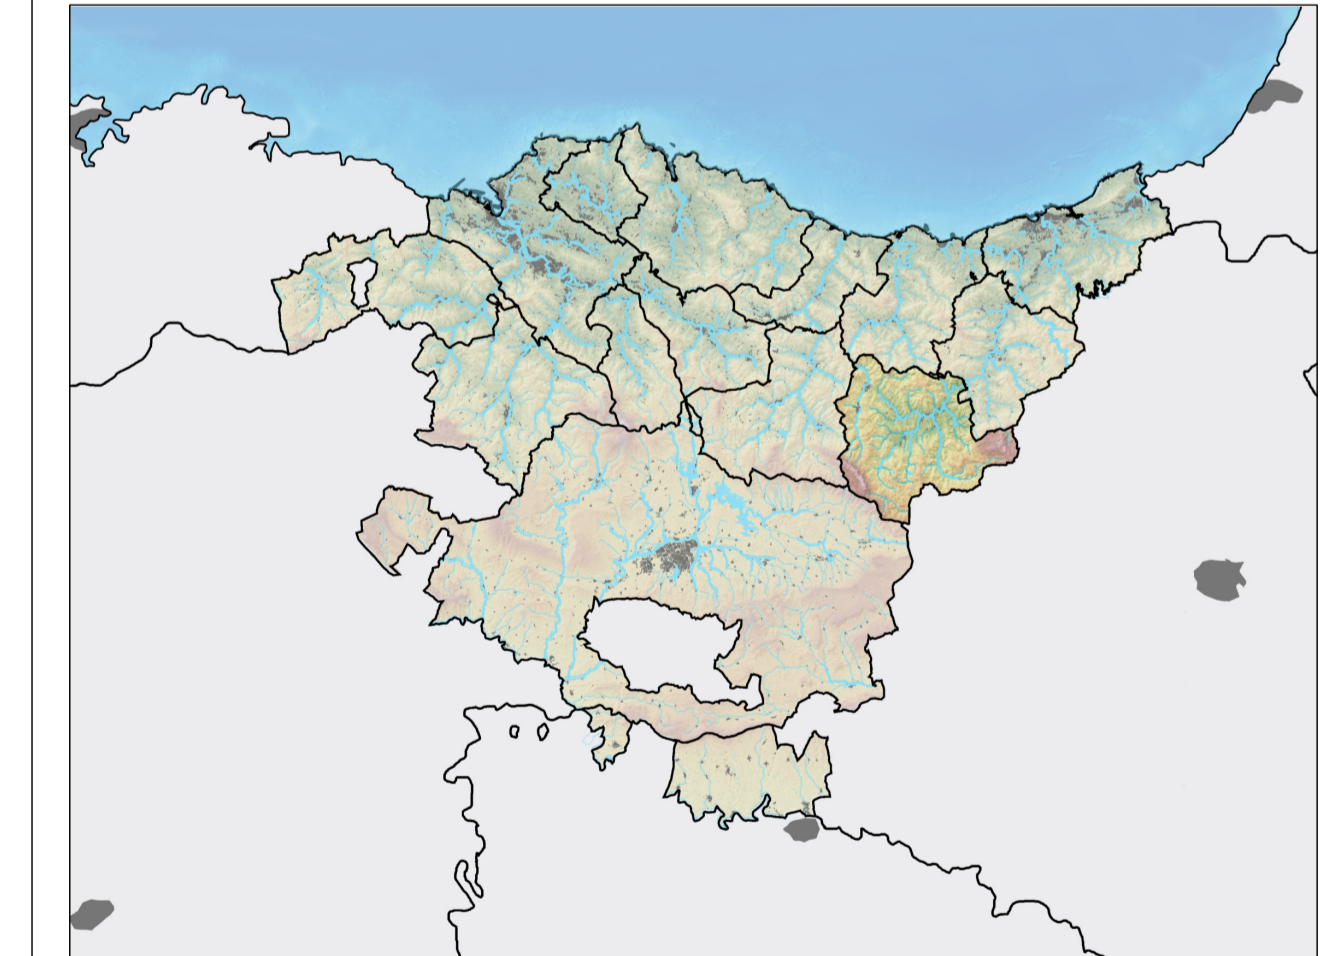

5 PLANOA PLANO 5

GOIERRIKO HIRI-KOKALEKUAK ETA ZONAKATZE GLOBALARI BURUZ INDARREAN DAGOEN LPPAREN GAUZATZE-MAILA, AZKEN HAU UDALPLANAREN ARABERA **ASENTAMIENTOS URBANOS EN EL GOIERRI Y GRADO DE EJECUCIÓN DE PTP VIGENTE SOBRE ZONIFICACIÓN GLOBAL SEGÚN UDALPLAN**

ESKALA: 1:50.000 ESCALA: 1:50.000

ZUZENDARITZA **DIRECCIÓN**

SANTIAGO PEÑALBA GARMENDIA **IRIGO PEÑALBA ARRIBAS** **MIKEL IRONDO ITURRIKIZ**
Arkitektoa, Arquitecto **Arkitekto Doktorea, Doctor Arquitecto** **Abogado, Abokatua**