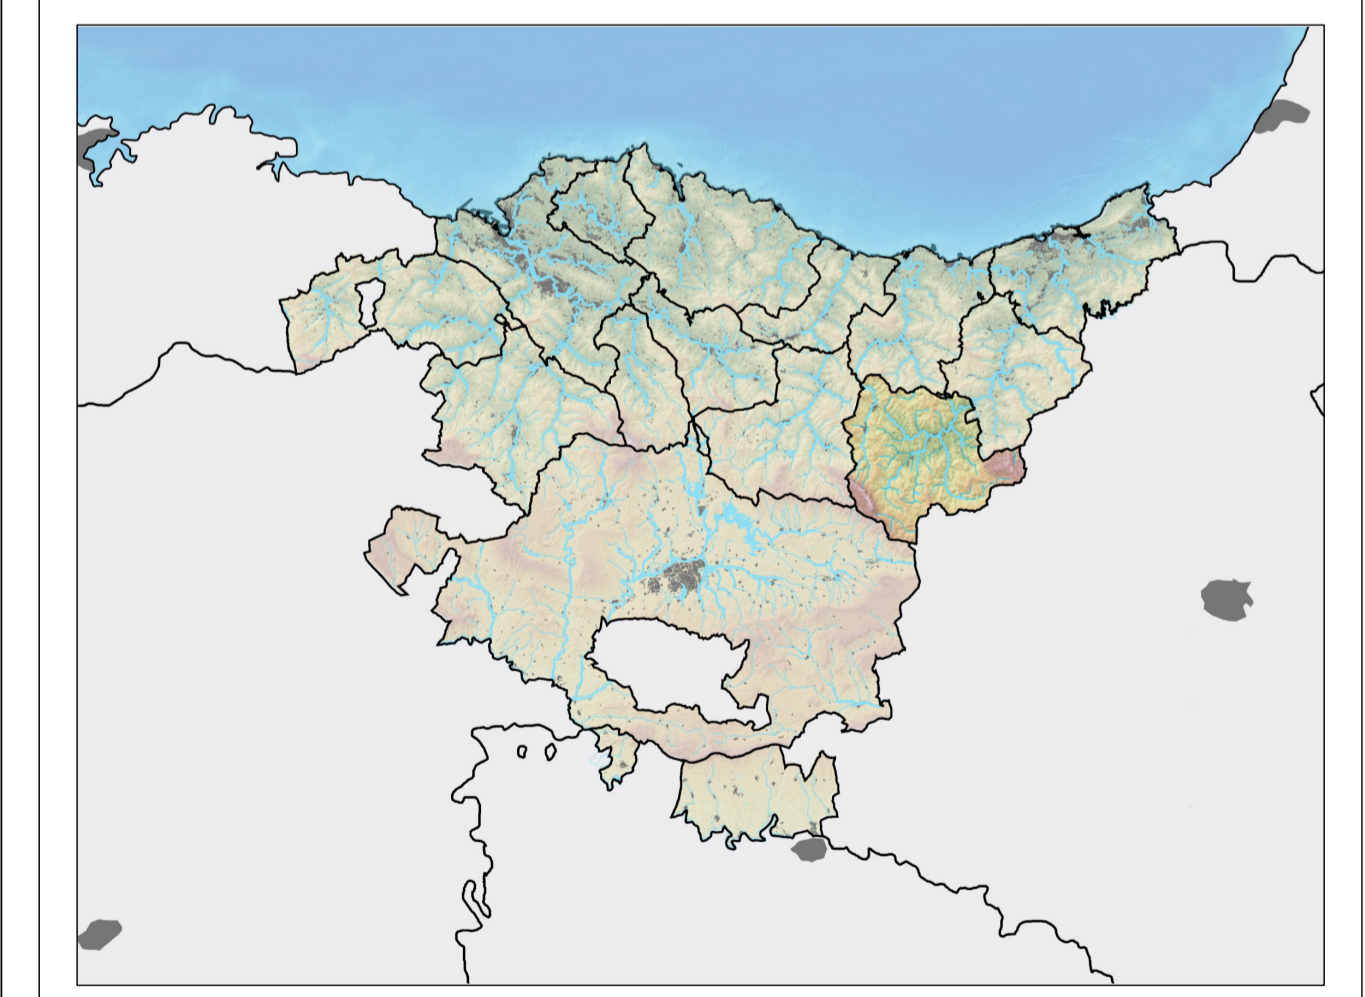

7 PLANOA   PLANO 7

UROLAREN KONURBAZIOA   CONURBACIÓN DEL UROLA
ETA ZONAKATZE GLOBALARI BURUZ   Y GRADO DE EJECUCIÓN DE
INDARREAN DAGOEN   PTP VIGENTE
LPPAREN GAUZATZE-MAILA,   SOBRE ZONIFICACIÓN GLOBAL
AZKEN HAU UDALPLANAREN ARABERA   SEGÚN UDALPLAN

ESKALA: 1:10.000   ESCALA: 1:10.000

ZUZENDARITZA   DIRECCIÓN
SANTIAGO PÉREZ DE GARMENDIA   IRIGO PÉREZ DE ARRIENBA   MIGUEL IRIBONDO ELURRIBIZ
Arkitekto   Arquitecto   Arquitecto