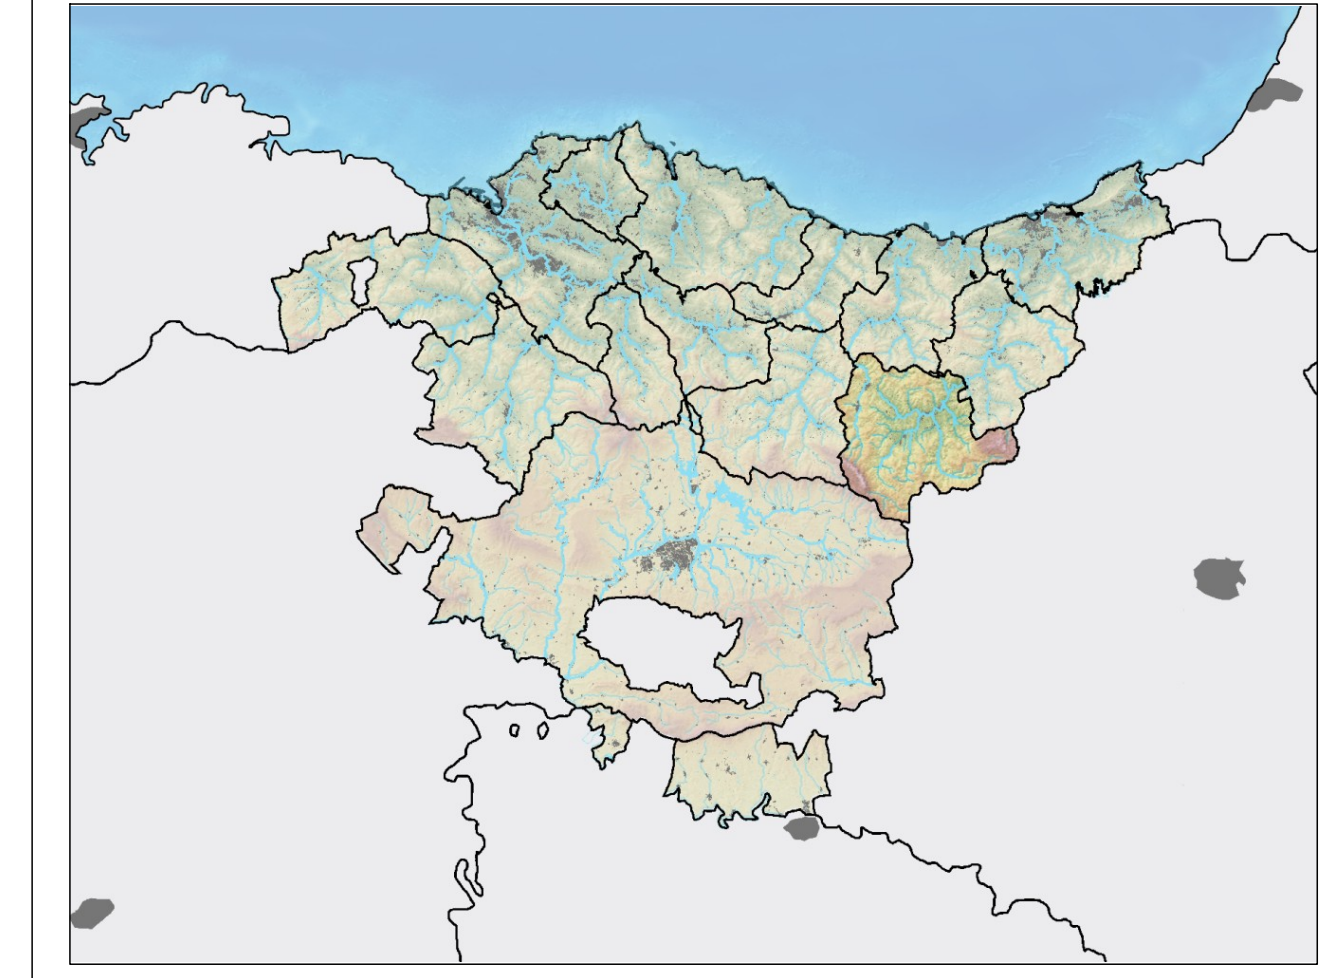

**BEASAIN-ZUMARRAGAKO (GOIERRI) EREMU FUNTZIONALEKO LURRALDE ZATIKO PLANAREN BERRIKUSTEA**    **REVISIÓN DEL PLAN TERRITORIAL PARCIAL DEL LURRALDE ZATIKO PLANAREN BERRIKUSTEA**  
**BEASAIN-ZUMARRAGA (GOIERRI)**

**AURRERAPENA**    **AVANCE**

2024ko MARTXOA    MARZO 2024

**I. INFORMAZIOA**    **I. INFORMACIÓN**  
**I.1 PLANO A**    **PLANO I.1**

**GOIERRIKO KOKAPENA, SITUACIÓN, TOPOGRAFÍA Y TOPOGRAFÍA ETA TOPONIMIA**    **SITUACIÓN, TOPOGRAFÍA Y TOPONIMIA DEL GOIERRI**

ESKALA: 1:50.000    ESCALA: 1:50.000

**ZUZENDARITZA**    **DIRECCIÓN**  
 SANTIAGO PEÑALBA GARMENDIA    IÑIGO PEÑALBA ARRIBAS    MIKEL IRONDO ITURRIZ  
 Arkitektoa: Arquitecto    Arkitekto Dokorea / Doctor Arquitecto    Abogado: Abogado