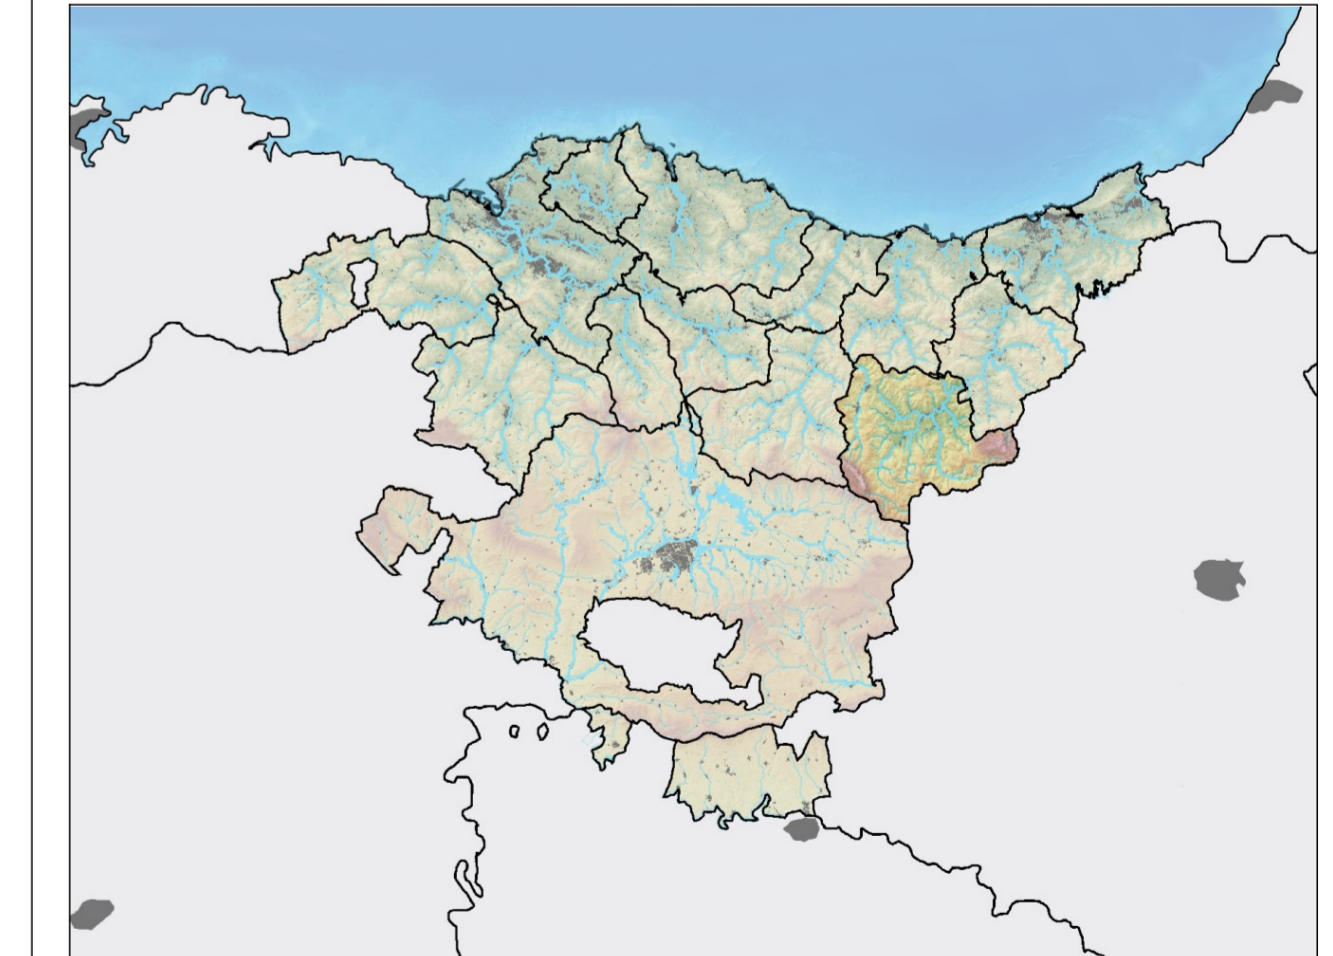

**BEASAIN-ZUMARRAGAKO (GOIERRI) EREMU FUNTZIONALEKO LURRALDE ZATIKO PLANAREN BERRIKUSTEA**

**REVISIÓN DEL PLAN TERRITORIAL PARCIAL DEL ÁREA FUNCIONAL DE BEASAIN-ZUMARRAGA (GOIERRI)**

**AURRERAPENA AVANCE**

2024ko MARTXOA MARZO 2024

II. ORDENAZIOA 2. LANDA- ETA HIRI-HABITATEN ANTOLAMENDUA II. ORDENACIÓN 2. ORDENACIÓN DE LOS HÁBITATS RURAL Y URBANO

**II.2.1 PLANOA PLANO II.2.1**

**LANDA-HABITATA HÁBITAT RURAL**