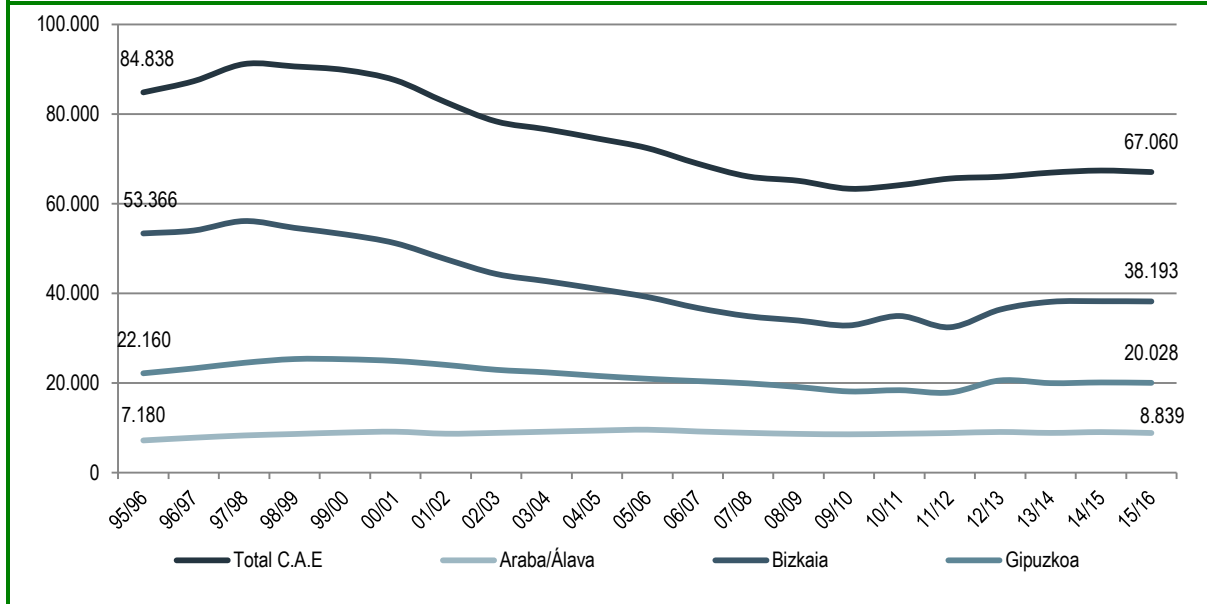

EAEko unibertsitateetan matrikulatutako ikasleak / Alumnado matriculado en las universidades en la CAE

Adierazleak / Indicadores	11/12	12/13	13/14	14/15	15/16
Unibertsitateetan matrikulatutako ikasleak / Alumnado matriculado en las universidades EAE / CAE	58.867	59.268	58.701	57.328	56.851
▪ Gizonezkoak / Hombres	27.400	27.908	27.914	27.201	26.744
▪ Emakumezkoak / Mujeres	31.467	31.360	30.787	30.127	30.107
▪ Publikoak / Públicos	79,8	78,7	78,6	77,5	75,9
▪ Pribatuak / Privados	20,2	21,3	21,4	22,5	24,1
Araba/Álava	14,4	14,4	14,7	14,7	14,6
Bizkaia	54,4	55,0	54,6	54,4	54,7
Gipuzkoa	31,1	30,6	30,7	30,9	30,7

Iturria: Eustat / Eustat