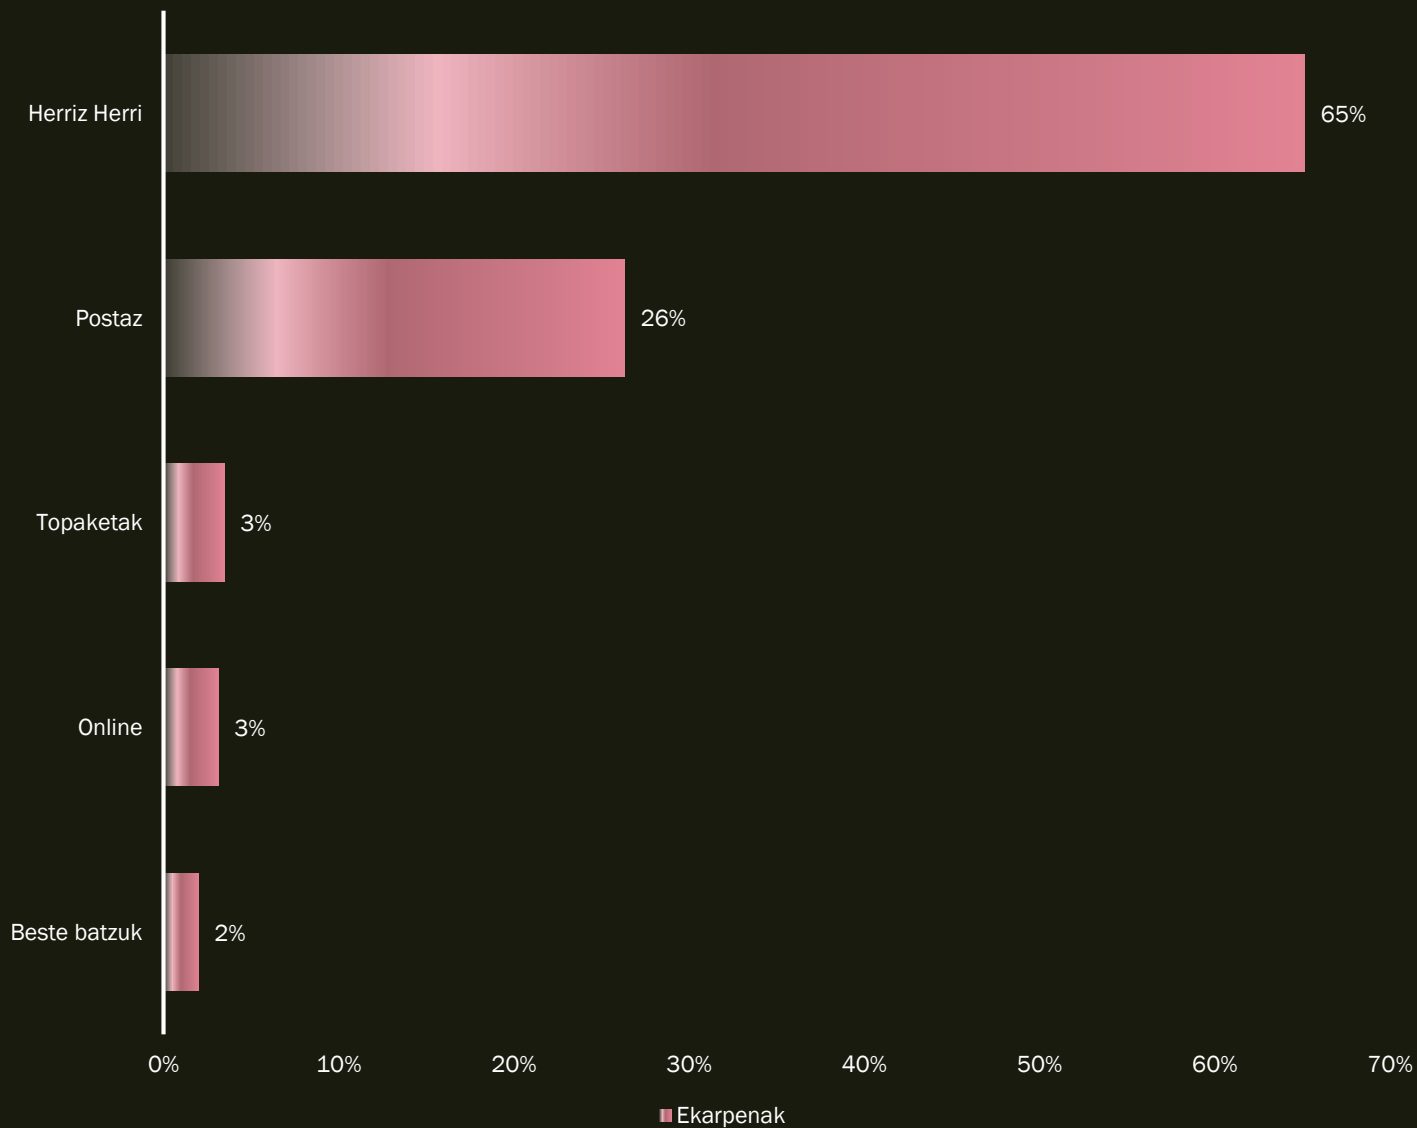

AURREKONTU IREKIAK 2019

EMAITZAK

1. PARTAIDETZA DATUAK

4.420 Herritar parte hartu dute
[%35ko hazkundera]

2. PARTAIDETZA GENEROAREN ARABERA

3. PARTAIDETZA ADINAREN ARABERA

Batez-besteko adina: 49,2

	Jasotako Ekarpén Kopurua
1. Galdera (1. G)	8.250
2. Galdera (2. G)	5.017
Guztira	13.267

4. EKARPEN KOPURUA

5. PARTAIDETZA KANALAK

A photograph of a wooden boardwalk leading into a misty forest. The boardwalk is made of dark wooden planks and is scattered with some fallen leaves. The forest is dense with green foliage, and the mist creates a soft, ethereal atmosphere. Two large, solid black L-shaped corner brackets are positioned on the left and right sides of the image, framing the central text.

EMAITZAK

1. GALDERA

2019KO
AURREKONTUETARAKO
ZEINTZUK DIRA ZURE
PROPOSAMENAK?

1. GALDERA

LEHENETSI DIREN
GAIK
(80 EKARPEN
BAINO GEHIAGO)

2. GALDERA

ZEINTZUK DIRA
ZURE USTEZ
GIPUZKOAK
ETORKIZUNEAN
IZANGO DITUEN
ERRONKA
NAGUSIAK?