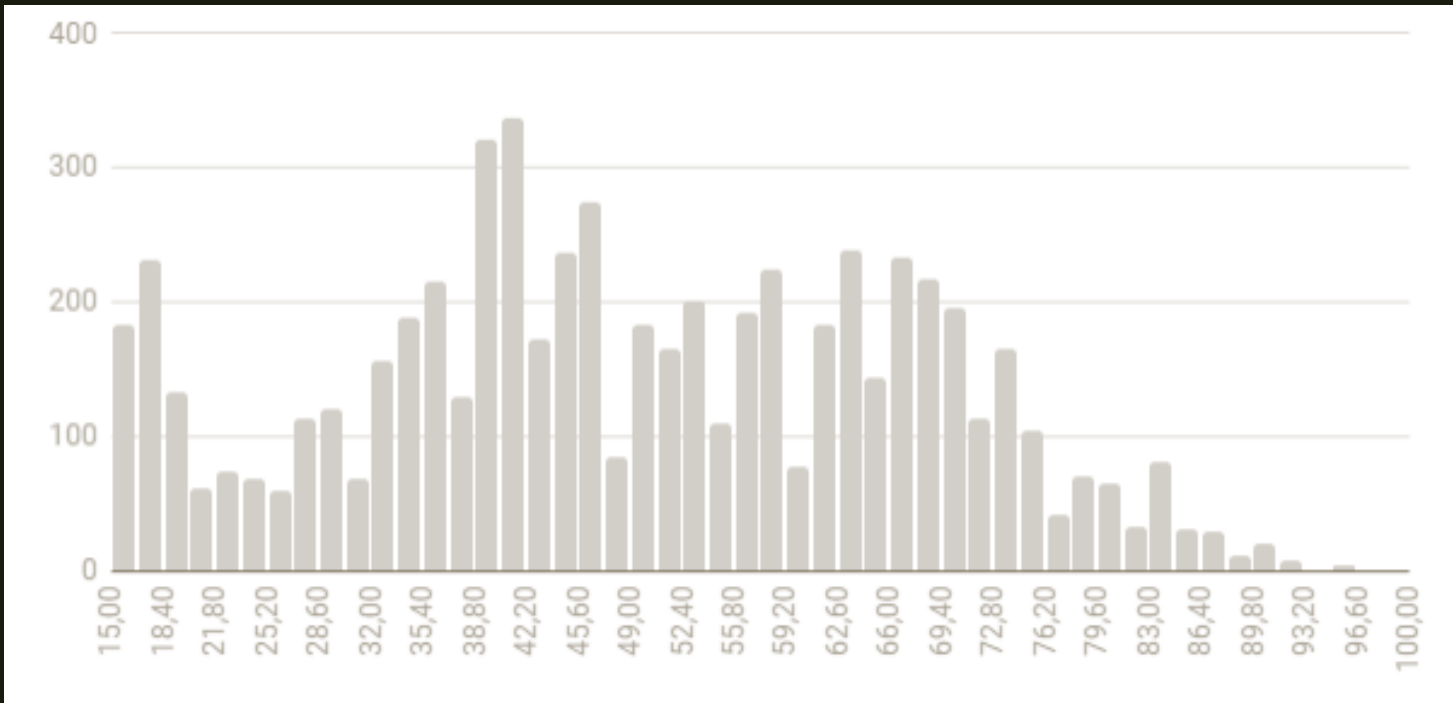

AURREKONTU IREKIAK 2019

EMAITZAK

1. PARTAIDETZA DATUAK

4.420 Herritar parte hartu dute
[%35ko hazkundera]

2. PARTAIDETZA GENEROAREN ARABERA

3. PARTAIDETZA ADINAREN ARABERA

Batez-besteko adina: 49,2

	Jasotako Ekarpén Kopurua
1. Galdera (1. G)	8.250
2. Galdera (2. G)	5.017
Guztira	13.267

EMAITZAK

1. GALDERA

2019KO
AURREKONTUETARAKO
ZEINTZUK DIRA ZURE
PROPOSAMENAK?

1. GALDERA

LEHENETSI DIREN
GAIK
(80 EKARPEN
BAINO GEHIAGO)

2. GALDERA

ZEINTZUK DIRA
ZURE USTEZ
GIPUZKOAK
ETORKIZUNEAN
IZANGO DITUEN
ERRONKA
NAGUSIAK?