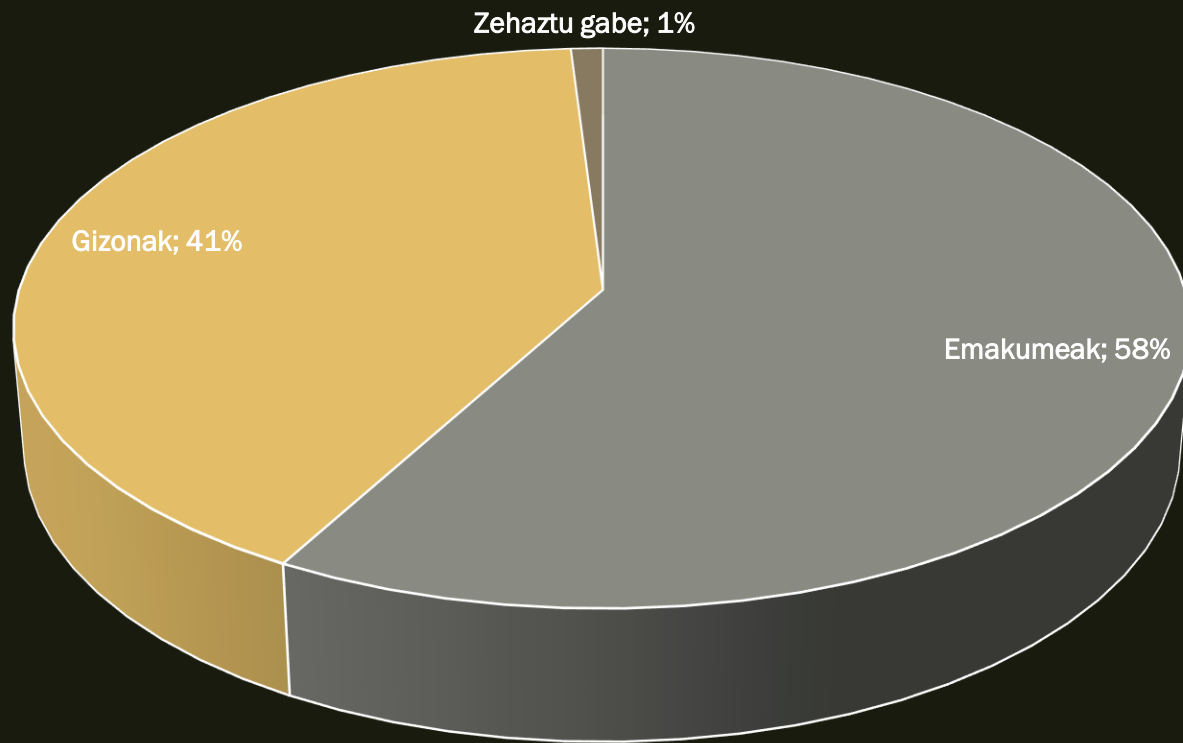

AURREKONTU IREKIAK 2019

EMAITZAK

1. PARTAIDETZA DATUAK

4.420 Herritar parte hartu dute
[%35ko hazkundera]

2. PARTAIDETZA GENEROAREN ARABERA

3. PARTAIDETZA ADINAREN ARABERA

Batez-besteko adina: 49,2

	Jasotako Ekarpén Kopurua
1. Galdera (1. G)	8.250
2. Galdera (2. G)	5.017
Guztira	13.267

4. EKARPEN KOPURUA

5. PARTAIDETZA KANALAK

A photograph of a wooden boardwalk leading into a misty forest. The boardwalk is made of dark wooden planks and is scattered with some fallen leaves. The forest is dense with green foliage, and the mist creates a soft, ethereal atmosphere. Two large, solid black L-shaped corner brackets are positioned on the left and right sides of the image, framing the central text.

EMAITZAK

1. GALDERA

2019KO
AURREKONTUETARAKO
ZEINTZUK DIRA ZURE
PROPOSAMENAK?

1. GALDERA

LEHENETSI DIREN
GAIK
(80 EKARPEN
BAINO GEHIAGO)

2. GALDERA

ZEINTZUK DIRA
ZURE USTEZ
GIPUZKOAK
ETORKIZUNEAN
IZANGO DITUEN
ERRONKA
NAGUSIAK?