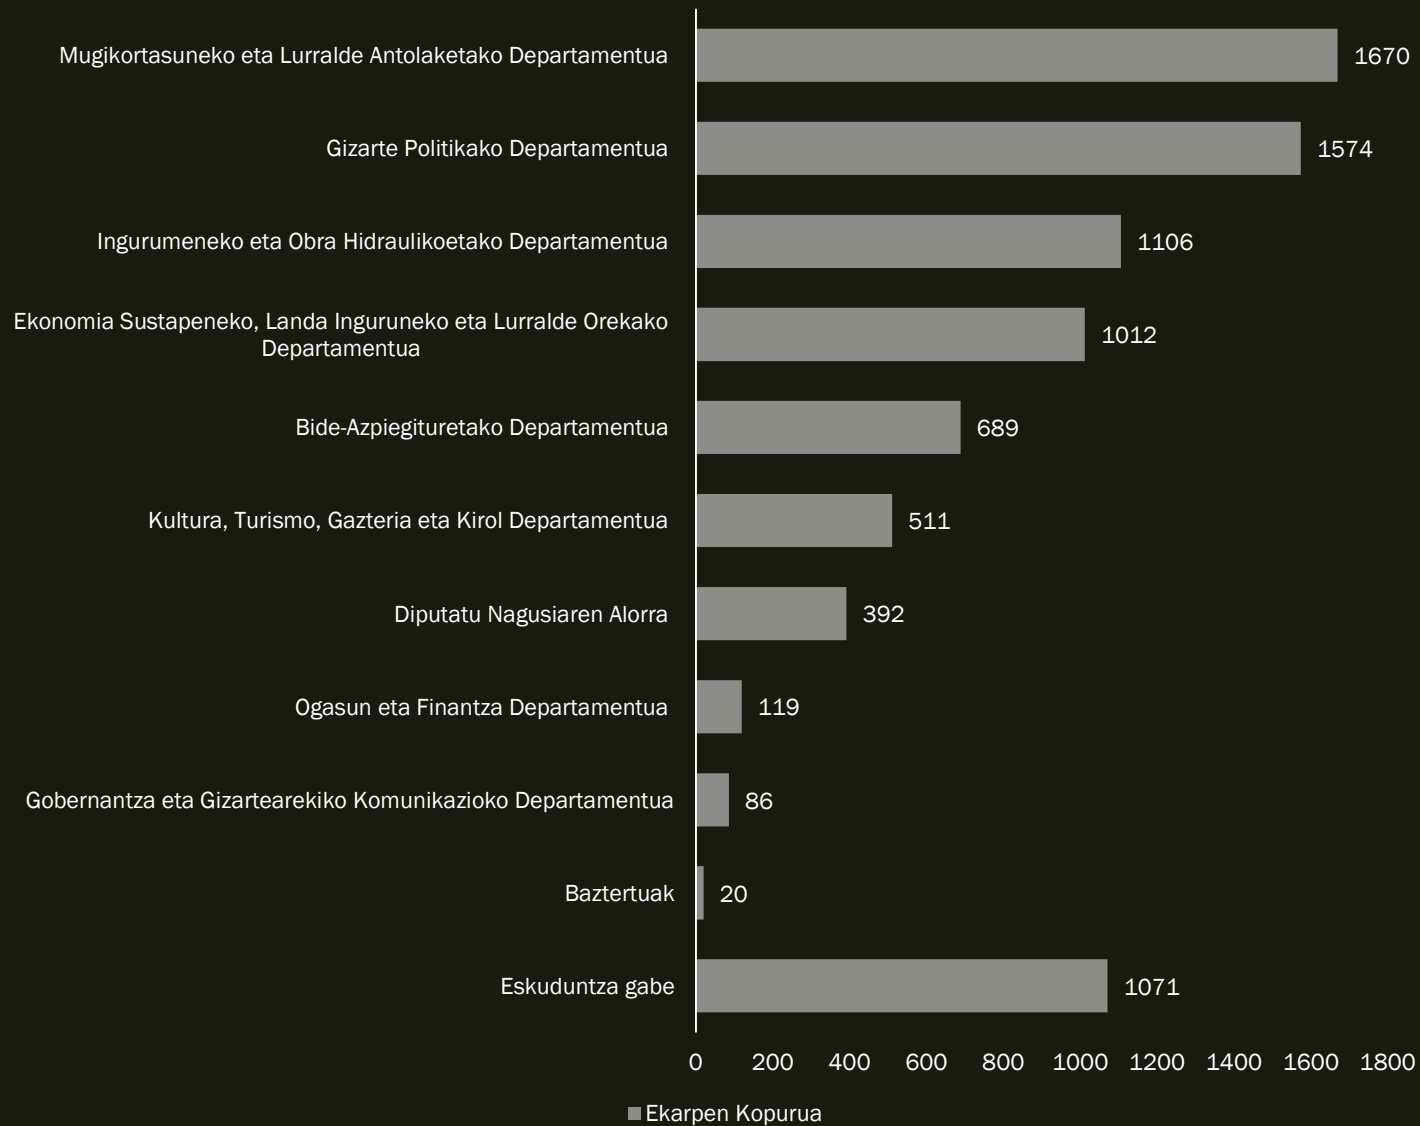

AURREKONTU IREKIAK 2019

EMAITZAK

1. PARTAIDETZA DATUAK

4.420 Herritar parte hartu dute
[%35ko hazkundera]

2. PARTAIDETZA GENEROAREN ARABERA

3. PARTAIDETZA ADINAREN ARABERA

Batez-besteko adina: 49,2

	Jasotako Ekarpén Kopurua
1. Galdera (1. G)	8.250
2. Galdera (2. G)	5.017
Guztira	13.267

4. EKARPEN KOPURUA

5. PARTAIDETZA KANALAK

A photograph of a wooden boardwalk leading into a misty forest. The boardwalk is made of dark wooden planks and is scattered with some fallen leaves. The forest is dense with green foliage, and the mist creates a soft, ethereal atmosphere. Two large, solid black L-shaped corner brackets are positioned on the left and right sides of the image, framing the central text.

EMAITZAK

1. GALDERA

2019KO
AURREKONTUETARAKO
ZEINTZUK DIRA ZURE
PROPOSAMENAK?

1. GALDERA

LEHENETSI DIREN
GAIK
(80 EKARPEN
BAINO GEHIAGO)

2. GALDERA

ZEINTZUK DIRA
ZURE USTEZ
GIPUZKOAK
ETORKIZUNEAN
IZANGO DITUEN
ERRONKA
NAGUSIAK?