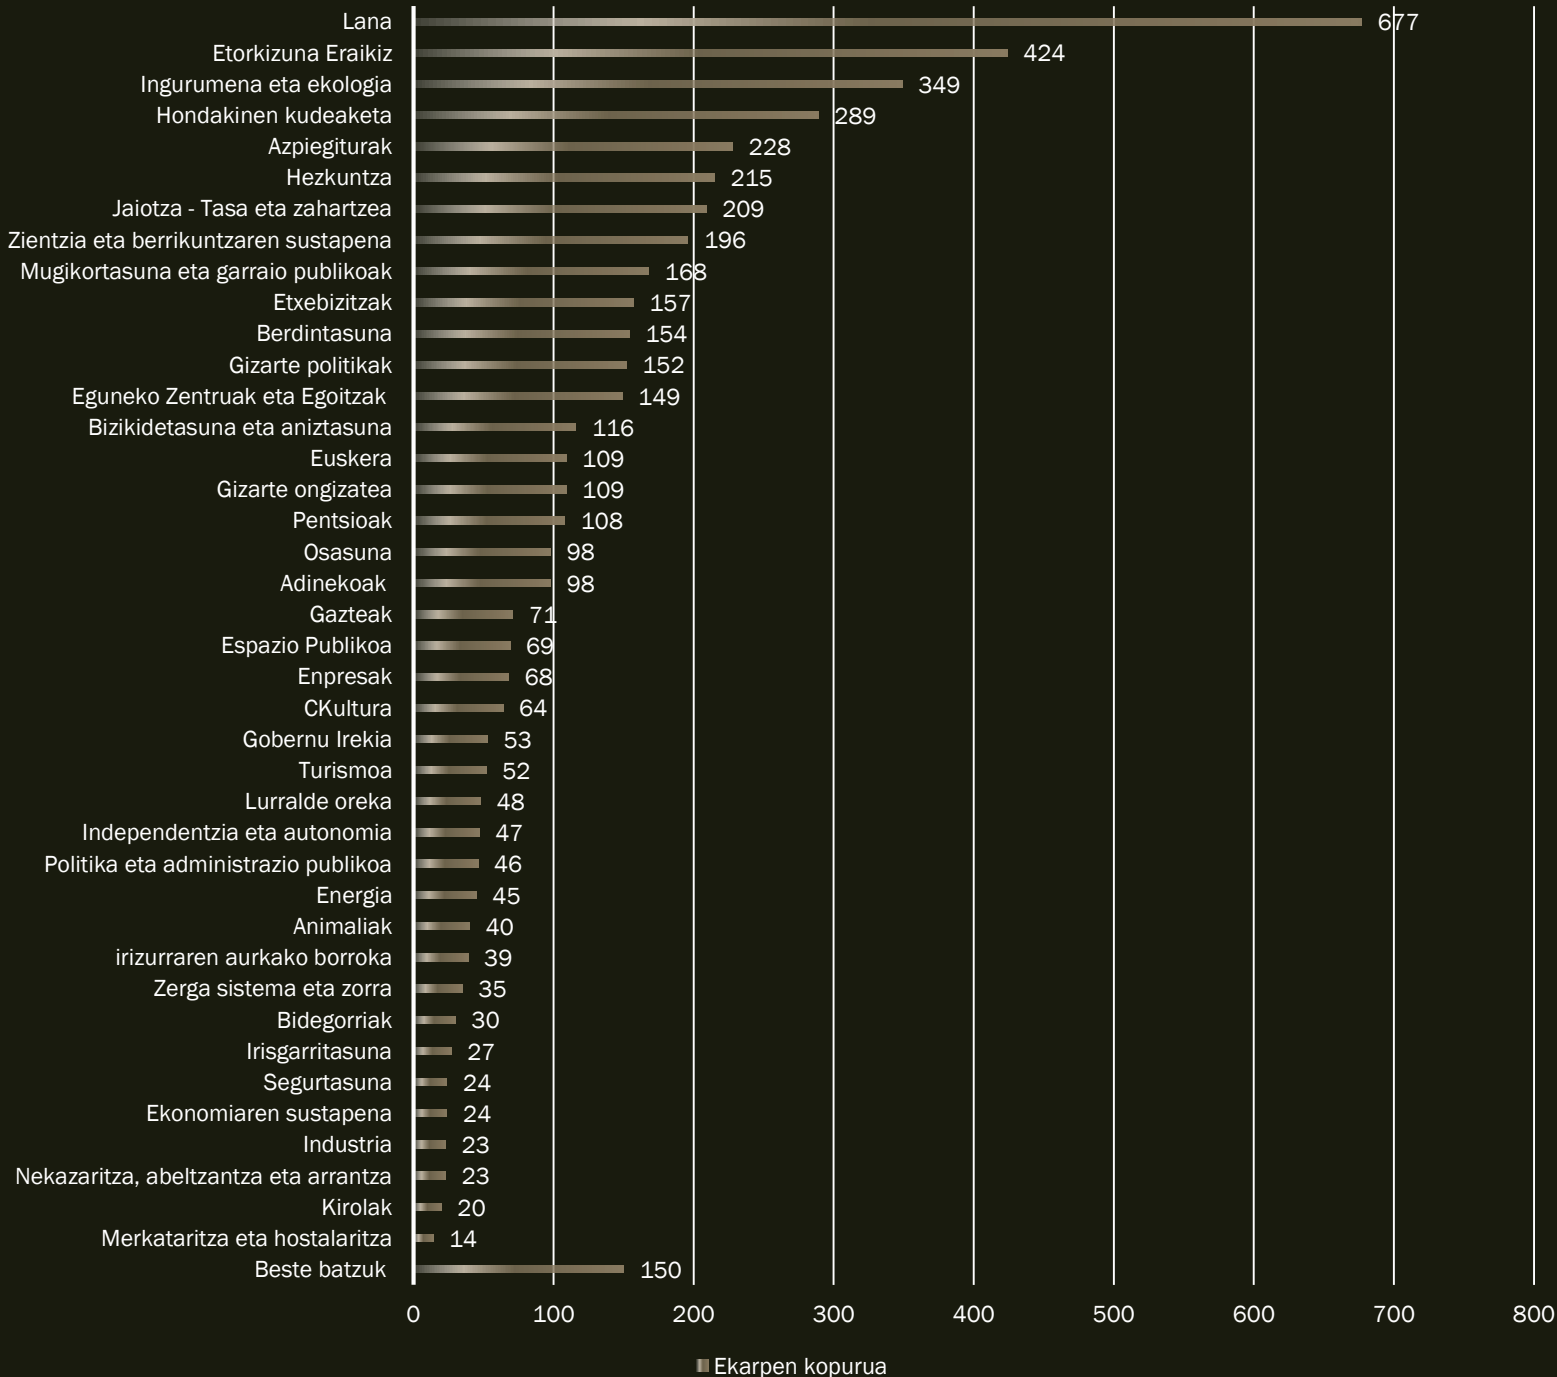

AURREKONTU IREKIAK 2019

EMAITZAK

1. PARTAIDETZA DATUAK

4.420 Herritar parte hartu dute
[%35ko hazkundera]

2. PARTAIDETZA GENEROAREN ARABERA

3. PARTAIDETZA ADINAREN ARABERA

Batez-besteko adina: 49,2

	Jasotako Ekarpén Kopurua
1. Galdera (1. G)	8.250
2. Galdera (2. G)	5.017
Guztira	13.267

4. EKARPEN KOPURUA

5. PARTAIDETZA KANALAK

A photograph of a wooden boardwalk leading into a misty forest. The boardwalk is made of dark wooden planks and is scattered with some fallen leaves. The forest is dense with green foliage, and the mist creates a soft, ethereal atmosphere. Two large, solid black L-shaped corner brackets are positioned on the left and right sides of the image, framing the central text.

EMAITZAK

1. GALDERA

2019KO
AURREKONTUETARAKO
ZEINTZUK DIRA ZURE
PROPOSAMENAK?

1. GALDERA

LEHENETSI DIREN
GAIK
(80 EKARPEN
BAINO GEHIAGO)

2. GALDERA

ZEINTZUK DIRA
ZURE USTEZ
GIPUZKOAK
ETORKIZUNEAN
IZANGO DITUEN
ERRONKA
NAGUSIAK?