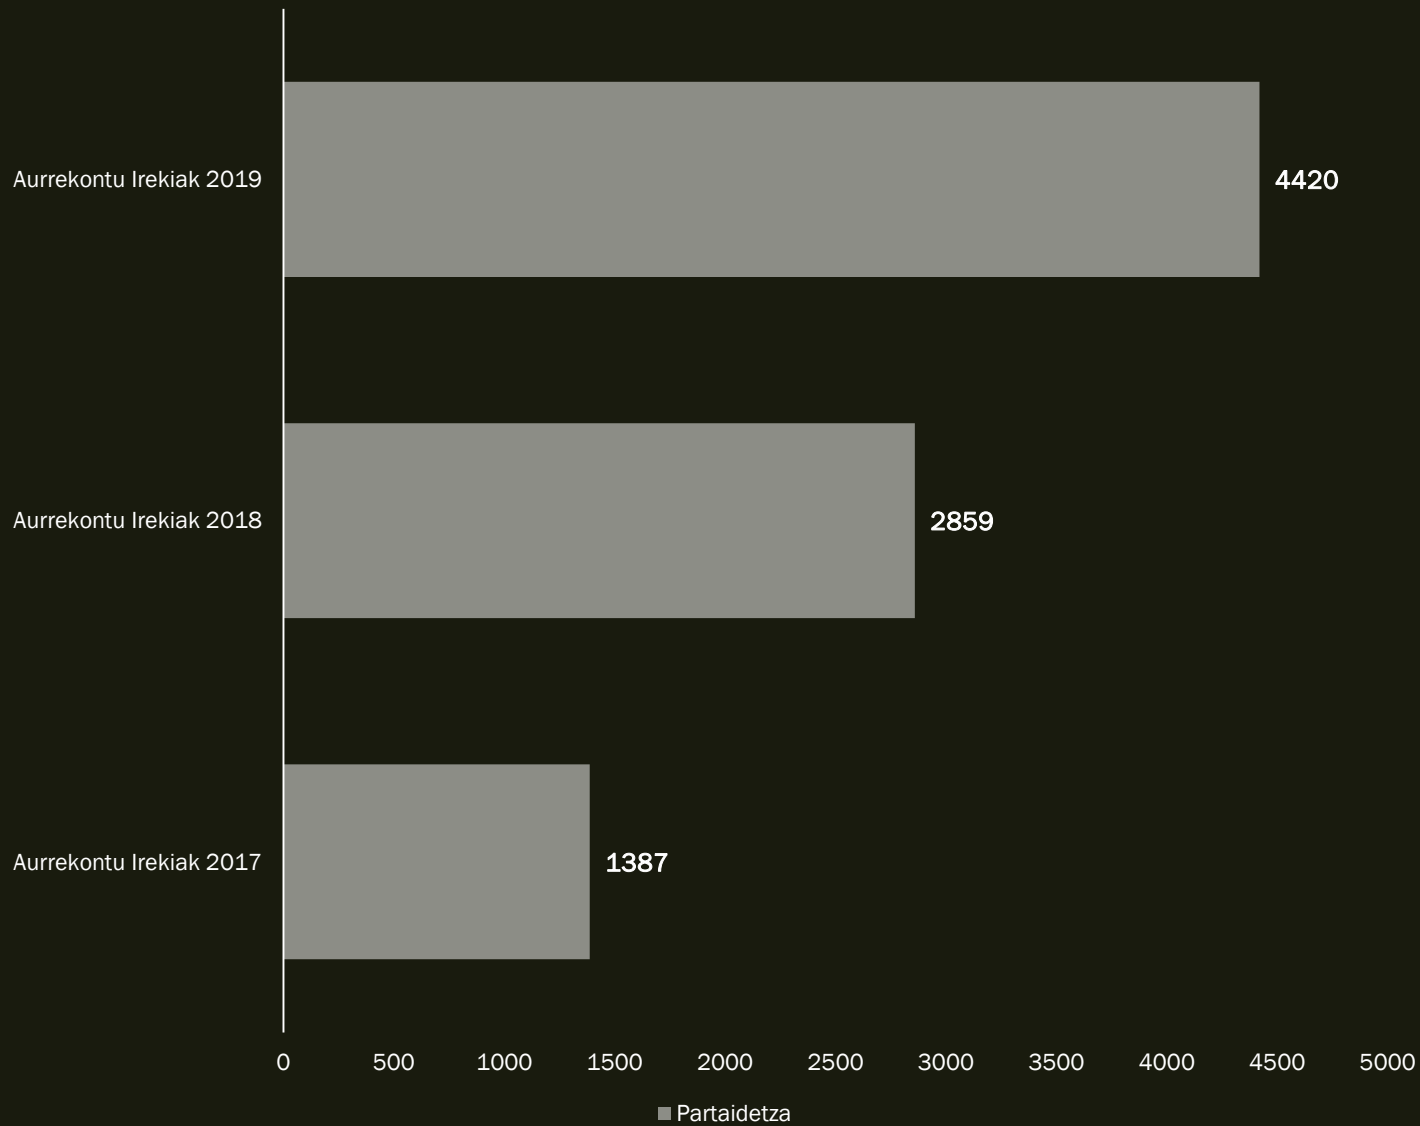

AURREKONTU IREKIAK 2019

EMAITZAK

1. PARTAIDETZA DATUAK

4.420 Herritar parte hartu dute
[%35ko hazkundera]

2. PARTAIDETZA GENEROAREN ARABERA

3. PARTAIDETZA ADINAREN ARABERA

Batez-besteko adina: 49,2

	Jasotako Ekarpén Kopurua
1. Galdera (1. G)	8.250
2. Galdera (2. G)	5.017
Guztira	13.267

4. EKARPEN KOPURUA

5. PARTAIDETZA KANALAK

A photograph of a wooden boardwalk leading into a misty forest. The boardwalk is made of dark wooden planks and is scattered with some fallen leaves. The forest is dense with green foliage, and the mist creates a soft, ethereal atmosphere. Two large, solid black L-shaped corner brackets are positioned on the left and right sides of the image, framing the central text.

EMAITZAK

1. GALDERA

2019KO
AURREKONTUETARAKO
ZEINTZUK DIRA ZURE
PROPOSAMENAK?

1. GALDERA

LEHENETSI DIREN
GAIK
(80 EKARPEN
BAINO GEHIAGO)

2. GALDERA

ZEINTZUK DIRA
ZURE USTEZ
GIPUZKOAK
ETORKIZUNEAN
IZANGO DITUEN
ERRONKA
NAGUSIAK?