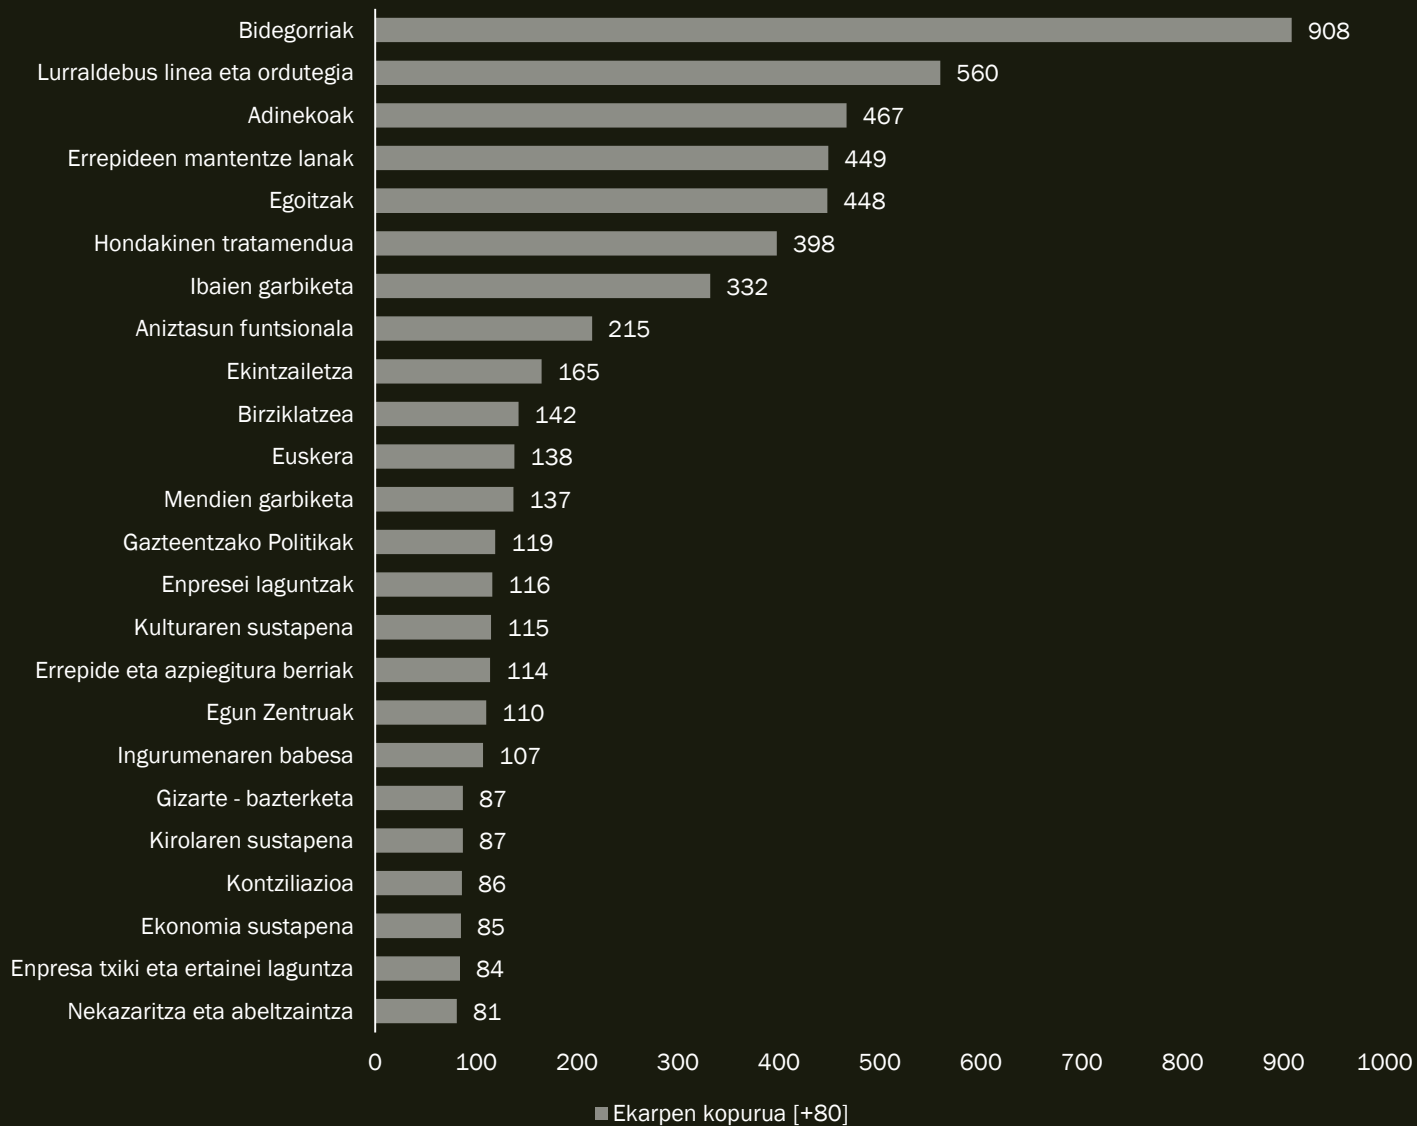

AURREKONTU IREKIAK 2019

EMAITZAK

1. PARTAIDETZA DATUAK

4.420 Herritar parte hartu dute
[%35ko hazkundera]

2. PARTAIDETZA GENEROAREN ARABERA

3. PARTAIDETZA ADINAREN ARABERA

Batez-besteko adina: 49,2

	Jasotako Ekarpén Kopurua
1. Galdera (1. G)	8.250
2. Galdera (2. G)	5.017
Guztira	13.267

4. EKARPEN KOPURUA

5. PARTAIDETZA KANALAK

A photograph of a wooden boardwalk leading into a misty forest. The boardwalk is made of dark wooden planks and is scattered with some fallen leaves. The forest is dense with green foliage, and the mist creates a soft, ethereal atmosphere. Two large, solid black L-shaped corner brackets are positioned on the left and right sides of the image, framing the central text.

EMAITZAK

1. GALDERA

2019KO
AURREKONTUETARAKO
ZEINTZUK DIRA ZURE
PROPOSAMENAK?

1. GALDERA

LEHENETSI DIREN
GAIK
(80 EKARPEN
BAINO GEHIAGO)

2. GALDERA

ZEINTZUK DIRA
ZURE USTEZ
GIPUZKOAK
ETORKIZUNEAN
IZANGO DITUEN
ERRONKA
NAGUSIAK?